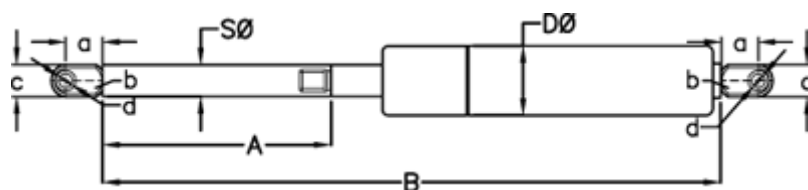

Varenummer: 049055RV0575P1T1

Beskrivelse: Stabilus Lift-O-Mat Gasfjeder 9055RV-P1T1 0575N  
03 08 140 0575 - Rustfast AISI 316

## Mål

A = 140

a = 18

b = 10

B = 329 +/-2

c = 15

d = 8.1

D Ø = 18